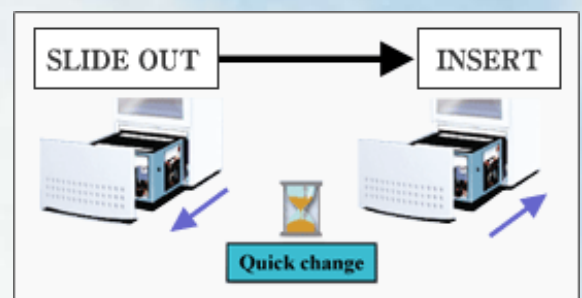

625 Liter-Glastürenkühlschrank mit herausnehmbarem Danfoss Kühlaggregat

- sehr robuste, sehr schwere Ausführung
- keine Unterbrechung im Servicefall
- kein Vor-Ort-Service notwendig
- Standgerät mit 155 kg Gerätegewicht
- stufenlose Temperatureinstellung von 0 - +10°C
- für max. 360 kleine Flaschen á 333 ml
- Innenmaße: H 1410 x B 615 x T 520 mm
- Außenmaße: H 2130 x B 710 x T 792 mm
- 220-240 V / 50 Hz, 4,1 A
- Kühlmittel: 300g R134a

Modellbezeichnung: SANYO SRM-CD620

1200 Liter Doppel-Glastüren-Kühlschrank mit quick-change Kühlaggregat

- sehr robuste, sehr schwere Ausführung, Standgerät mit 244 kg Gerätegewicht
- keine Unterbrechung im Servicefall, keine teuren Anfahrtszeiten von Monteuren
- 2 Umluftventilatoren
- riesige Lagerkapazität: für max. 720 kleine Flaschen á 333 ml
- Innenmaße: H 1451 x B 1200 x T 520 mm
- Außenmaße: H 2130 x B 1280 x T 792 mm
- 220-240 V / 50 Hz, 4,4 A, Kühlmittel: 500g 134a