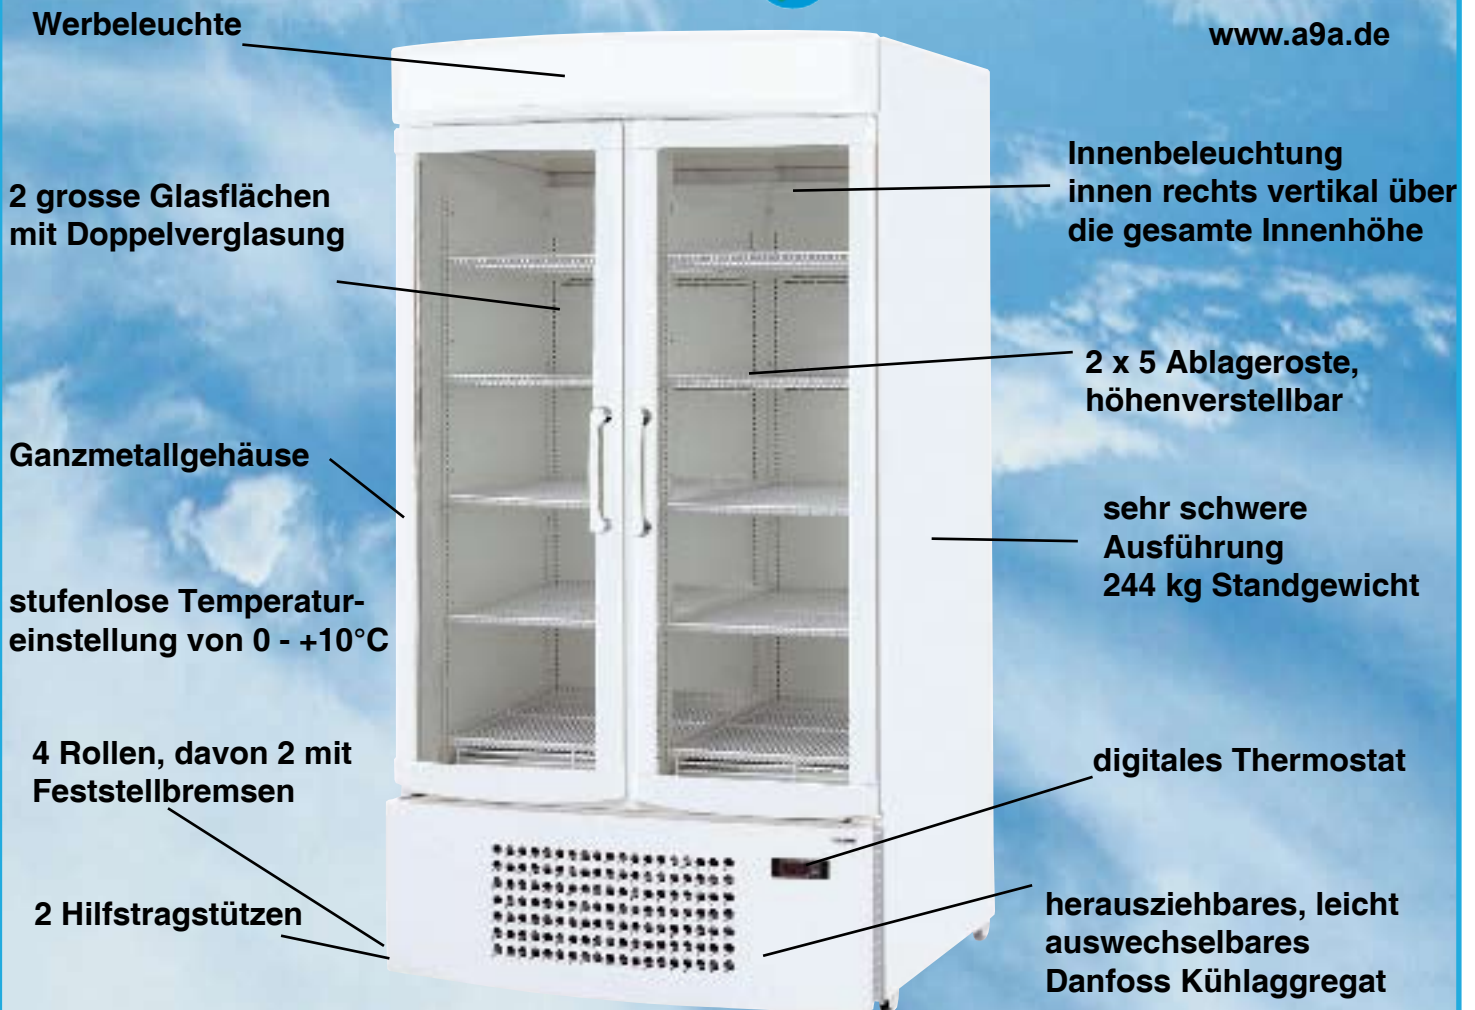

625 Liter-Glastürenkühlschrank mit herausnehmbarem Danfoss Kühlaggregat

- sehr robuste, sehr schwere Ausführung
- keine Unterbrechung im Servicefall
- kein Vor-Ort-Service notwendig
- Standgerät mit 155 kg Gerätegewicht
- stufenlose Temperatureinstellung von 0 - +10°C
- für max. 360 kleine Flaschen á 333 ml
- Innenmaße: H 1410 x B 615 x T 520 mm
- Außenmaße: H 2130 x B 710 x T 792 mm
- 220-240 V / 50 Hz, 4,1 A
- Kühlmittel: 300g R134a

Modellbezeichnung: SANYO SRM-CD620

1200 Liter Doppel-Glastüren-Kühlschrank mit quick-change Kühlaggregat

- sehr robuste, sehr schwere Ausführung, Standgerät mit 244 kg Gerätegewicht
- keine Unterbrechung im Servicefall, keine teuren Anfahrtszeiten von Monteuren
- 2 Umluftventilatoren
- riesige Lagerkapazität: für max. 720 kleine Flaschen á 333 ml
- Innenmaße: H 1451 x B 1200 x T 520 mm
- Außenmaße: H 2130 x B 1280 x T 792 mm
- 220-240 V / 50 Hz, 4,4 A, Kühlmittel: 500g 134a